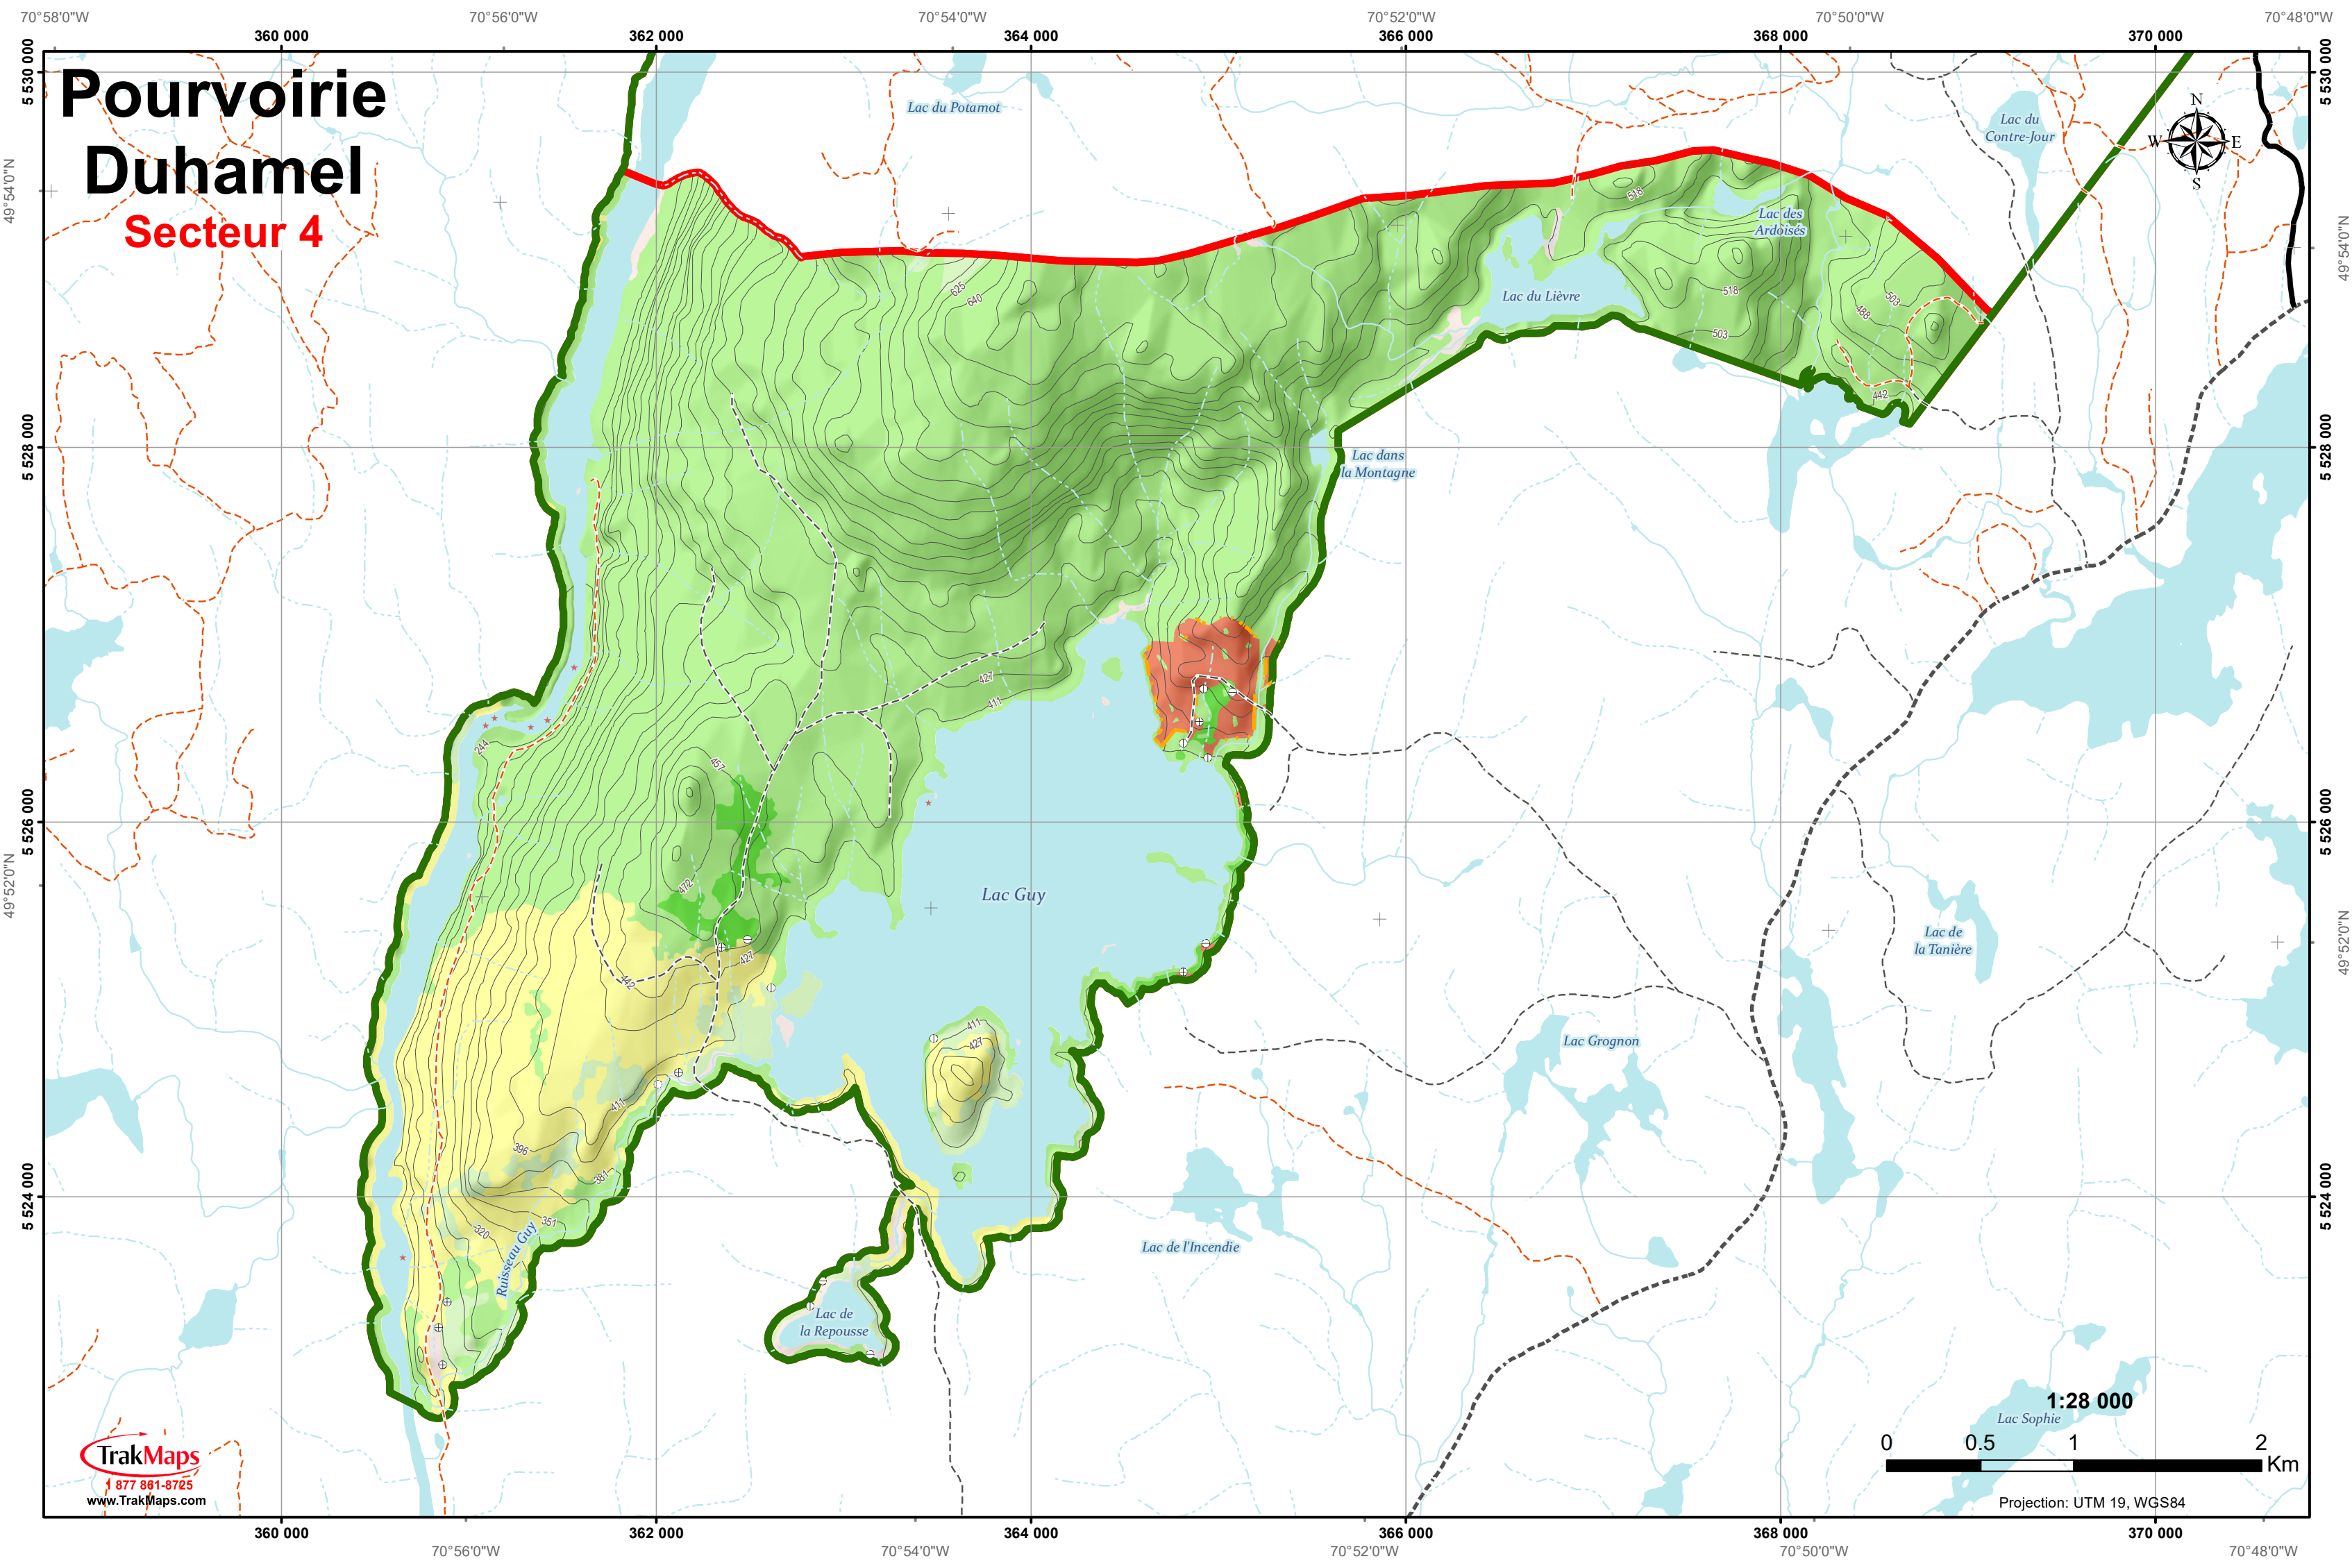

Pourvoirie Duhamel Secteur 4

TrakMaps
1 877 881-8725
www.TrakMaps.com

1:28 000
0 0.5 1 2 Km
Projection: UTM 19, WGS84

LÉGENDE

Couvert forestier par potentiel nourricier pour l'original

Description	Hauteur	Potentiel Nourriture
 Feuillus ou mixtes en régénération, peuplements récemment perturbés	- de 7m	Élevé
 Feuillus avec arbres tolérants à l'ombre (Érable à sucre, bouleau jaune, hêtre, chêne, ...)	+ de 7m	Élevé strate de sous-étage
 Mixtes avec arbres tolérants à l'ombre (Érable à sucre, bouleau jaune, hêtre, chêne, ...)	+ de 7m	Élevé strate de sous-étage
 Feuillus avec arbres intolérants à l'ombre (Bouleau blanc, peuplier, ...)	+ de 7m	Modéré strate de sous-étage
 Mixtes avec arbres intolérants à l'ombre (Bouleau blanc, peuplier, ...)	+ de 7m	Modéré strate de sous-étage
 Résineux	+ de 7m	Faible
 Résineux en régénération	- de 7m	Faible
 Aulnaie, dénudé sec, dénudé humide, arbustif, ...	- de 5m	Faible

	Saline potentielle
	Transition Abri - Nourriture

Chemin

	Chemin principal de la Pourvoirie
	Chemin forestier principal
	Chemin carrossable
	Chemin non carrossable ou sentier
	Classe inconnue

Divers

	Écueil
	Point d'élévation
	Courbe de niveau
	Accueil et traverse
	Chalets
	Zone de chasse interdite
	Territoire de chasse
	Limite Pourvoirie

Hydrographie

	Cours d'eau
	Cours d'eau intermittent
	Étendue d'eau
	Milieu humide

AVIS DE DROIT D'AUTEUR

© TrakMaps
Tous droits réservés.
Ce produit ne peut être reproduit
en tout ou en partie, sans
l'autorisation expresse de
TrakMaps.