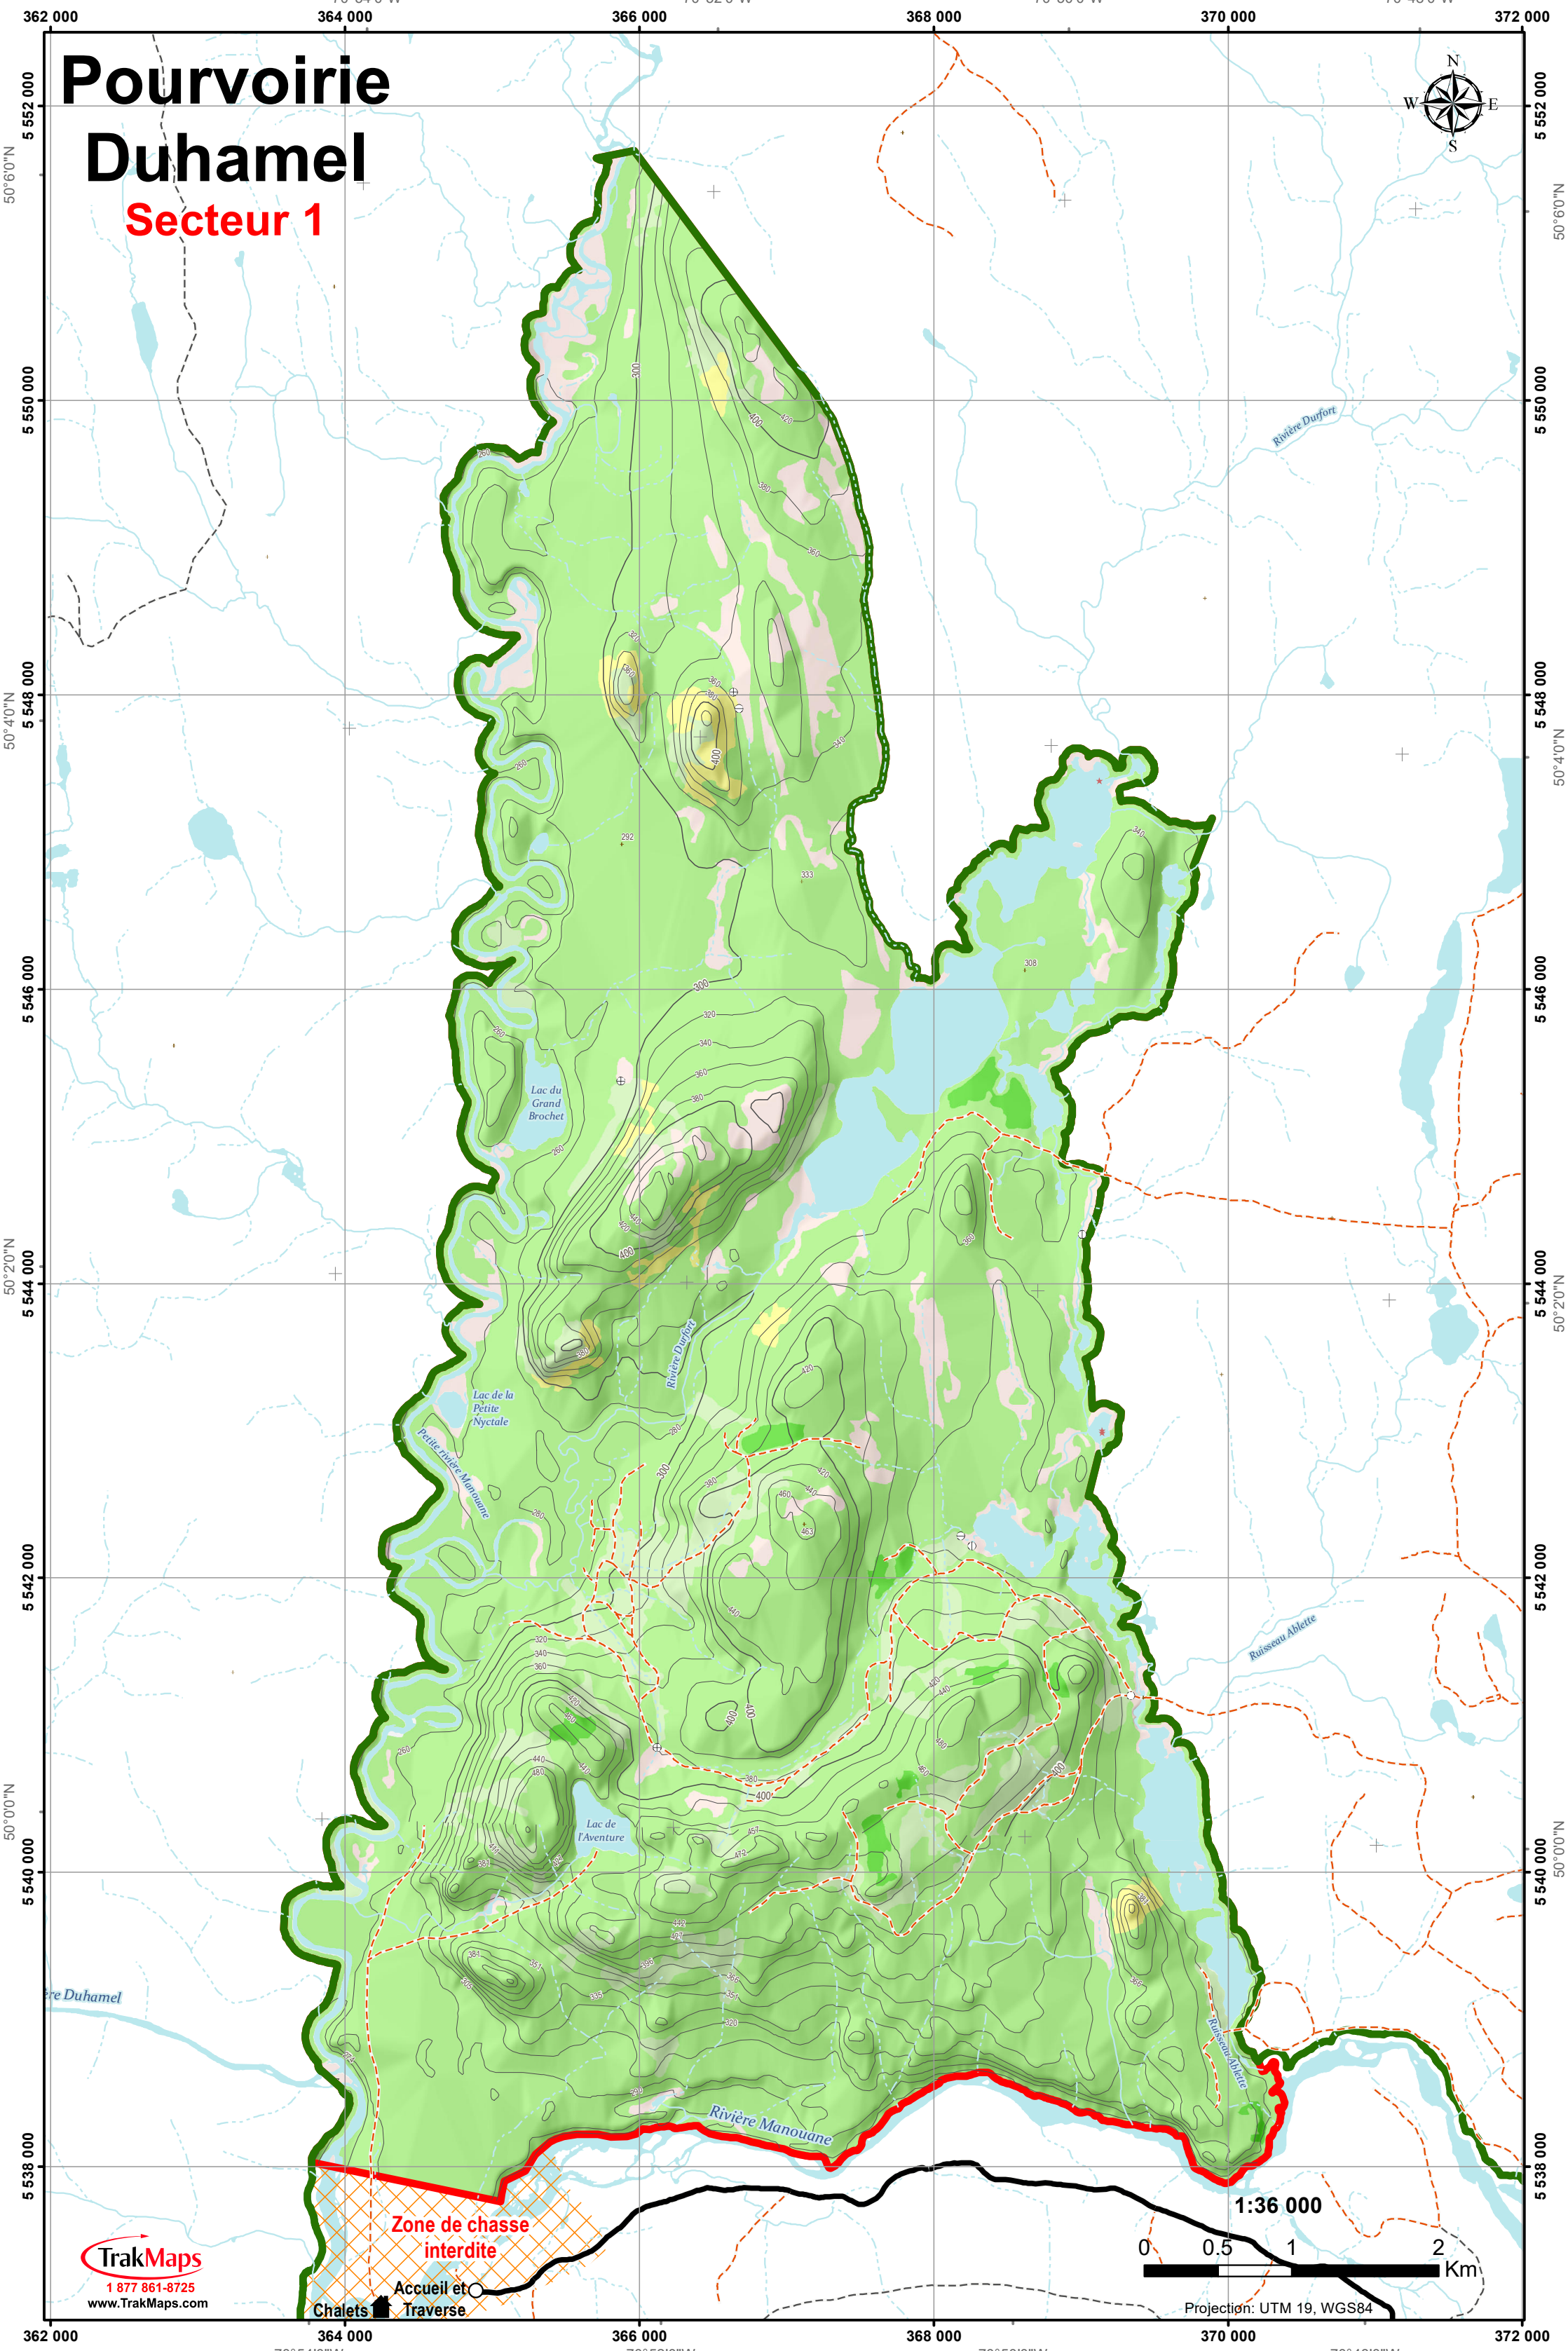

Pourvoirie Duhamel Secteur 1

TrakMaps
1 877 861-8725
www.TrakMaps.com

**Zone de chasse
interdite**

Chalets Accueil et
Traverse

Projection: UTM 19, WGS84

LÉGENDE

Couvert forestier par potentiel nourricier pour l'original

Description	Hauteur	Potentiel Nourriture
 Feuillus ou mixtes en régénération, peuplements récemment perturbés	- de 7m	Élevé
 Feuillus avec arbres tolérants à l'ombre (Érable à sucre, bouleau jaune, hêtre, chêne, ...)	+ de 7m	Élevé strate de sous-étage
 Mixtes avec arbres tolérants à l'ombre (Érable à sucre, bouleau jaune, hêtre, chêne, ...)	+ de 7m	Élevé strate de sous-étage
 Feuillus avec arbres intolérants à l'ombre (Bouleau blanc, peuplier, ...)	+ de 7m	Modéré strate de sous-étage
 Mixtes avec arbres intolérants à l'ombre (Bouleau blanc, peuplier, ...)	+ de 7m	Modéré strate de sous-étage
 Résineux	+ de 7m	Faible
 Résineux en régénération	- de 7m	Faible
 Aulnaie, dénudé sec, dénudé humide, arbustif, ...	- de 5m	Faible

-  Saline potentielle
-  Transition Abri - Nourriture

Chemin

-  Chemin principal de la Pourvoirie
-  Chemin forestier principal
-  Chemin carrossable
-  Chemin non carrossable ou sentier
-  Classe inconnue

Divers

-  Écueil
-  Point d'élévation
-  Courbe de niveau
-  Accueil et traverse
-  Chalets
-  Zone de chasse interdite
-  Territoire de chasse
-  Limite Pourvoirie

Hydrographie

-  Cours d'eau
-  Cours d'eau intermittent
-  Étendue d'eau
-  Milieu humide