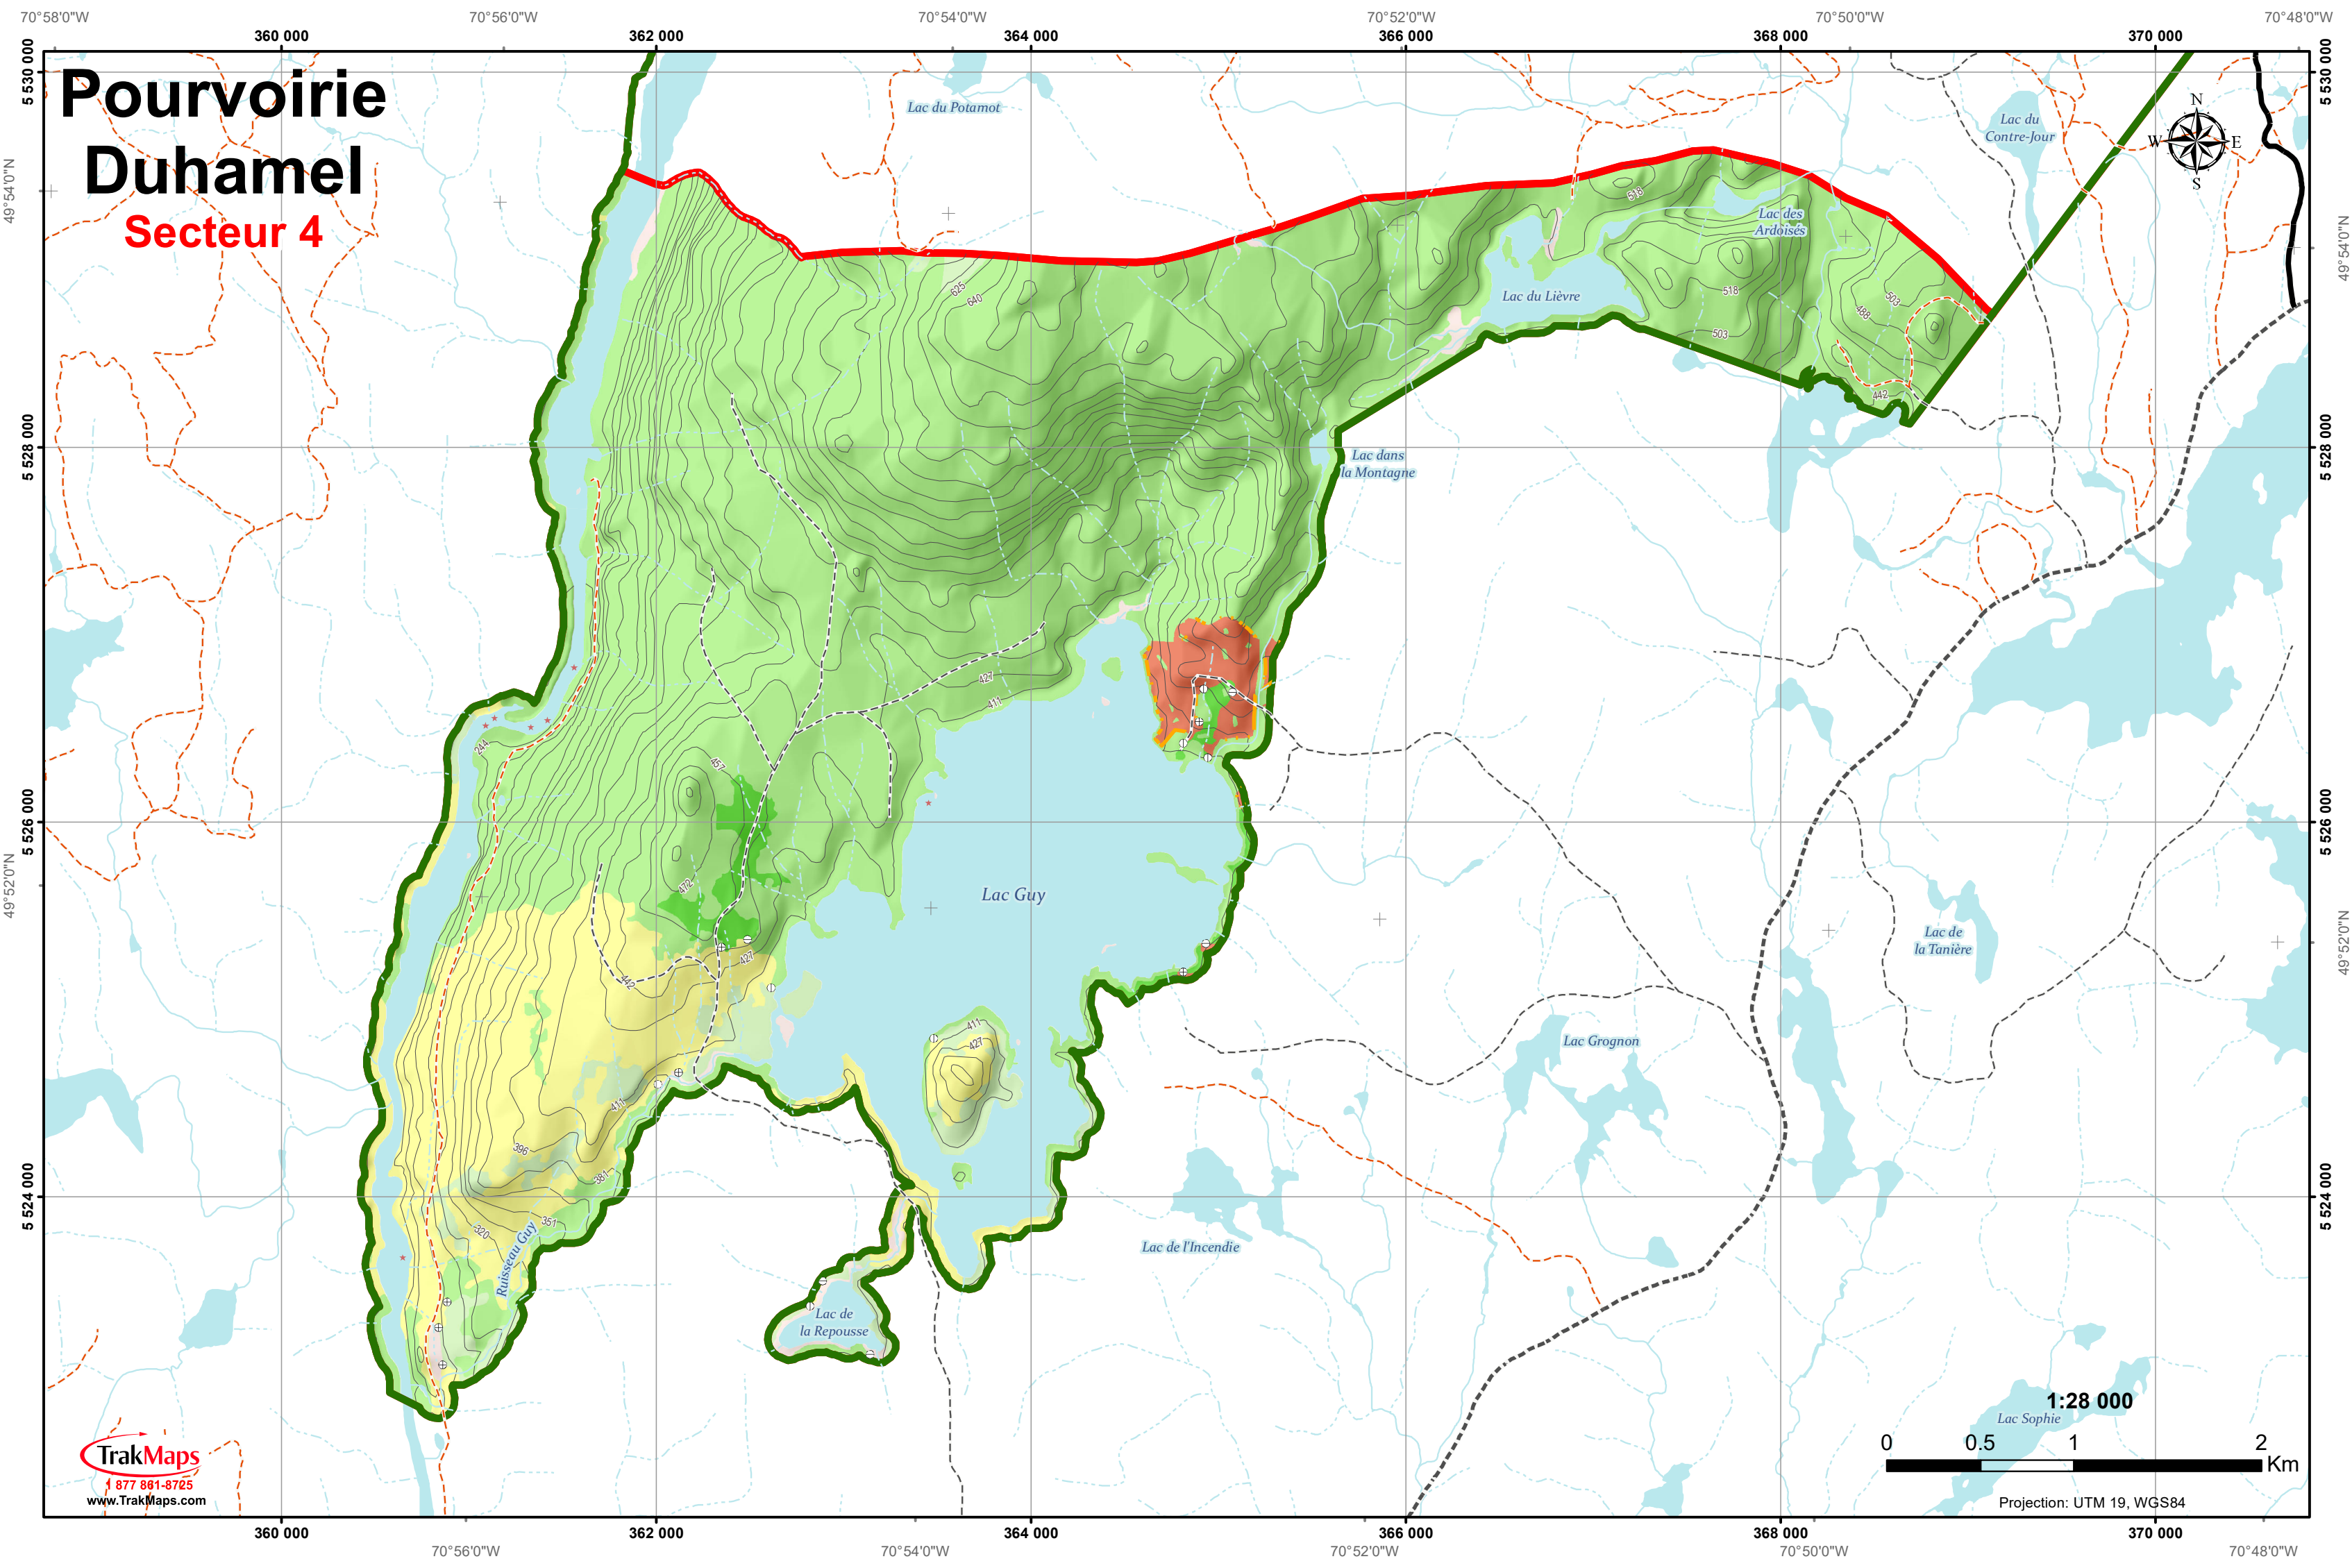

Pourvoirie Duhamel Secteur 4

LÉGENDE

Couvert forestier par potentiel nourricier pour l'original

Description	Hauteur	Potentiel Nourriture
 Feuillus ou mixtes en régénération, peuplements récemment perturbés	- de 7m	Élevé
 Feuillus avec arbres tolérants à l'ombre (Érable à sucre, bouleau jaune, hêtre, chêne, ...)	+ de 7m	Élevé strate de sous-étage
 Mixtes avec arbres tolérants à l'ombre (Érable à sucre, bouleau jaune, hêtre, chêne, ...)	+ de 7m	Élevé strate de sous-étage
 Feuillus avec arbres intolérants à l'ombre (Bouleau blanc, peuplier, ...)	+ de 7m	Modéré strate de sous-étage
 Mixtes avec arbres intolérants à l'ombre (Bouleau blanc, peuplier, ...)	+ de 7m	Modéré strate de sous-étage
 Résineux	+ de 7m	Faible
 Résineux en régénération	- de 7m	Faible
 Aulnaie, dénudé sec, dénudé humide, arbustif, ...	- de 5m	Faible

	Saline potentielle
	Transition Abri - Nourriture

Chemin

	Chemin principal de la Pourvoirie
	Chemin forestier principal
	Chemin carrossable
	Chemin non carrossable ou sentier
	Classe inconnue

Divers

	Écueil
	Point d'élévation
	Courbe de niveau
	Accueil et traverse
	Chalets
	Zone de chasse interdite
	Territoire de chasse
	Limite Pourvoirie

Hydrographie

	Cours d'eau
	Cours d'eau intermittent
	Étendue d'eau
	Milieu humide

AVIS DE DROIT D'AUTEUR

© TrakMaps
Tous droits réservés.
Ce produit ne peut être reproduit
en tout ou en partie, sans
l'autorisation expresse de
TrakMaps.